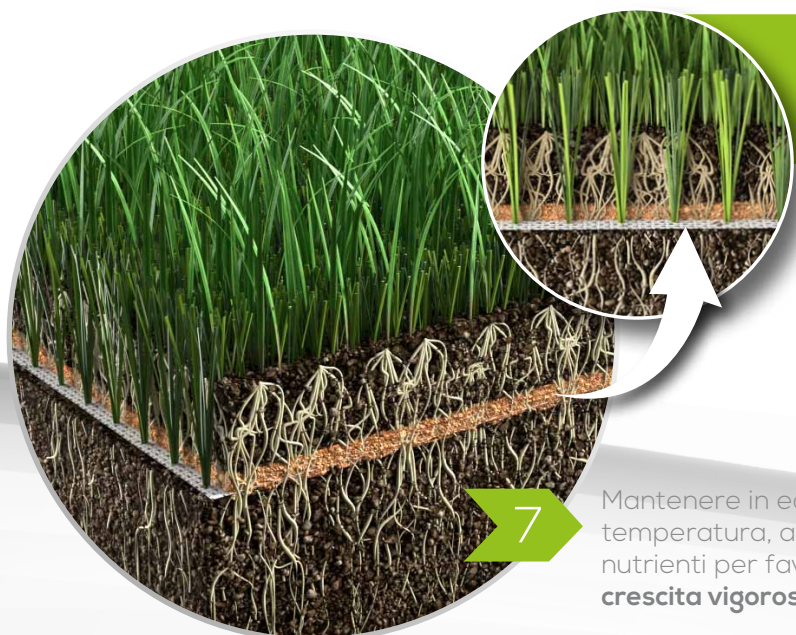

Il substrato di crescita è un mix di sabbia USGA & ZOEsand che conserva acqua e nutrienti

Le radici d'erba attraversano e si ancorano al supporto, fin dai primi giorni di crescita

Lo strato drenante forma un vuoto che tiene sospesa l'acqua capillare nel substrato di crescita ma rimuove quella in eccesso verso le trincee dei dreni

**Substrato di crescita** in mix di sabbia USGA e **ZOEsand** con **spessore omogeneo  $\geq 80$  mm**

Posa e cucitura dei rotoli di **erba ibrida POWERgrass**

Riempimento con  
l'**elemento elastico**

Riempimento progressivo fino a  
**spessore omogeneo di 35 mm**  
con il **substrato di crescita**;  
spazzolare intensivamente per  
**sollevare le fibre in superficie**

**Seminare e concimare**  
uniformemente, quindi  
**innaffiare frequentemente**  
fino alla completa germinazione

Le radici  
penetrano e  
si ancorano  
al supporto

Mantenere in equilibrio  
temperatura, aria, acqua e  
nutrienti per favorire una  
**crescita vigorosa e rapida**

**Tagliare e nutrire** con il metodo  
HEALgreen per **insediare**  
rapidamente l'erba naturale