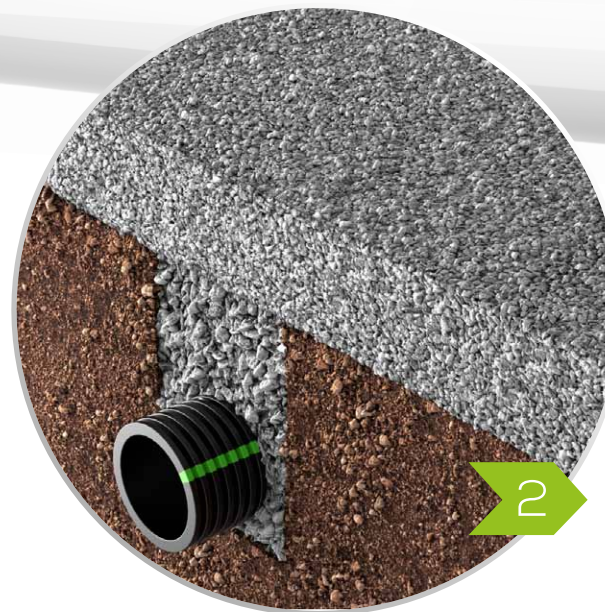

substrato di crescita  
innovativo con prestazioni  
eccellenti realizzato con  
risorse rinnovabili

testando tutti i tipi di  
ammendanti del suolo  
abbiamo sviluppato  
**ZOE**sand

## FACILE DA INSTALLARE

Una volta livellato e compattato il terreno esistente, sono realizzate le **trincee con tubazioni drenanti e riempite con pietrisco di frantoio**

**Strato drenante** con pietrisco di frantoio di idonea granulometria e **spessore omogeneo  $\geq 80$  mm**