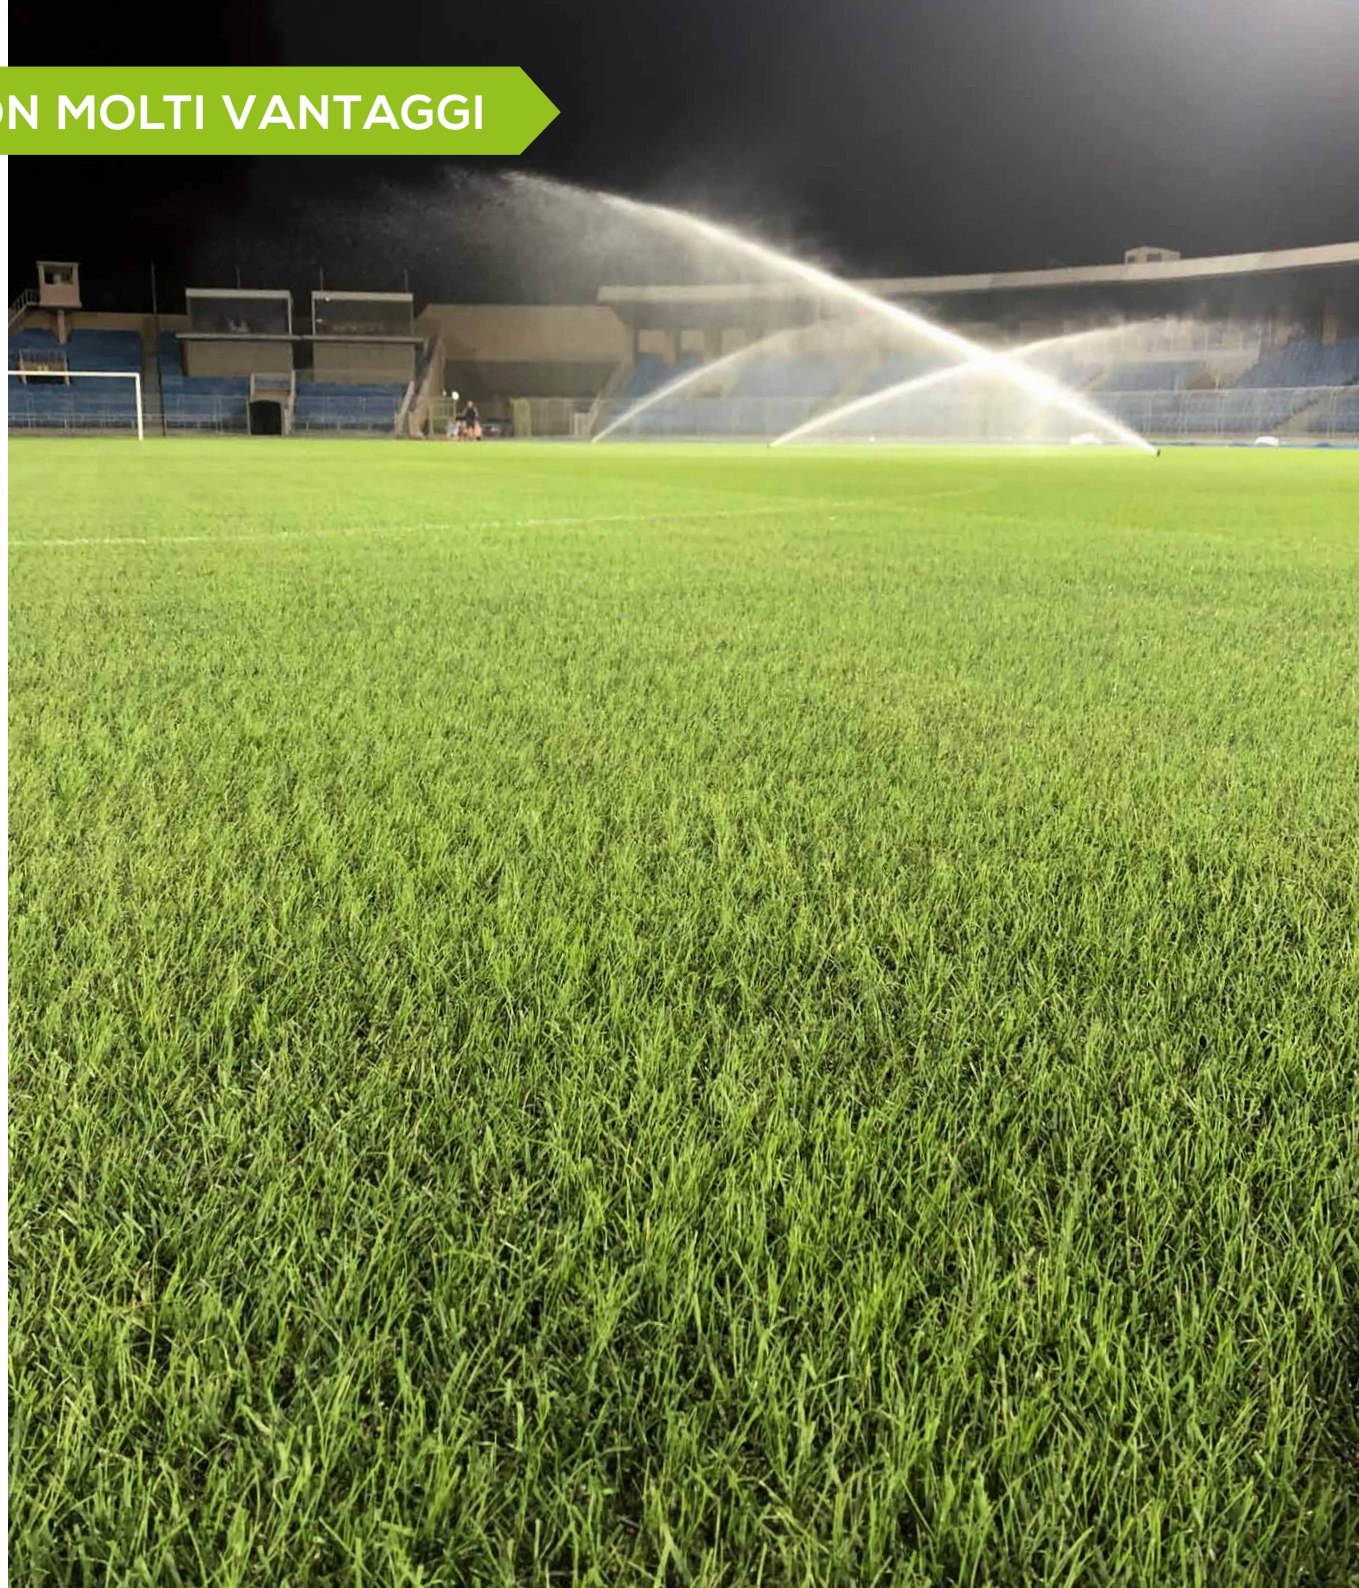

SISTEMA OLISTICO CON MOLTI VANTAGGI

Il POWERgrass offre una superficie da gioco in erba ibrida per **affondare i tacchetti** nel terreno e **sostenere** il giocatore ad ogni azione.

Il **rimbalzo del pallone è naturale**, facile da controllare e proseguire l'azione.

Il sistema offre **più ore di gioco** per partite ed allenamenti, con **ridotta manutenzione**.

VANTAGGI

1. **1** TRAZIONE, STABILITÀ E MORBIDEZZA
   -> **COMFORT E SICUREZZA, CON RIDOTTO RISCHIO DI CADUTE**
2. **2** ASSORBIMENTO DELLO SHOCK E RESTITUZIONE DI ENERGIA NATURALE
   -> **PREVIENE I DOLORI MUSCOLARI PER GIOCATORI SEMPRE IN FORMA**
3. **3** RIMBALZO DEL PALLONE PREVEDIBILE
   -> **AGEVOLA L'AZIONE DEL GIOCATORE**
4. **4** FACILE DA MANTENERE -> **SENZA BUCHE E INTERVENTI STRAORDINARI, IL CAMPO E' SEMPRE GIOCABILE**
5. **5** IMPATTO AMBIENTALE POSITIVO
   -> **MIGLIORA LA NOSTRA SALUTE**