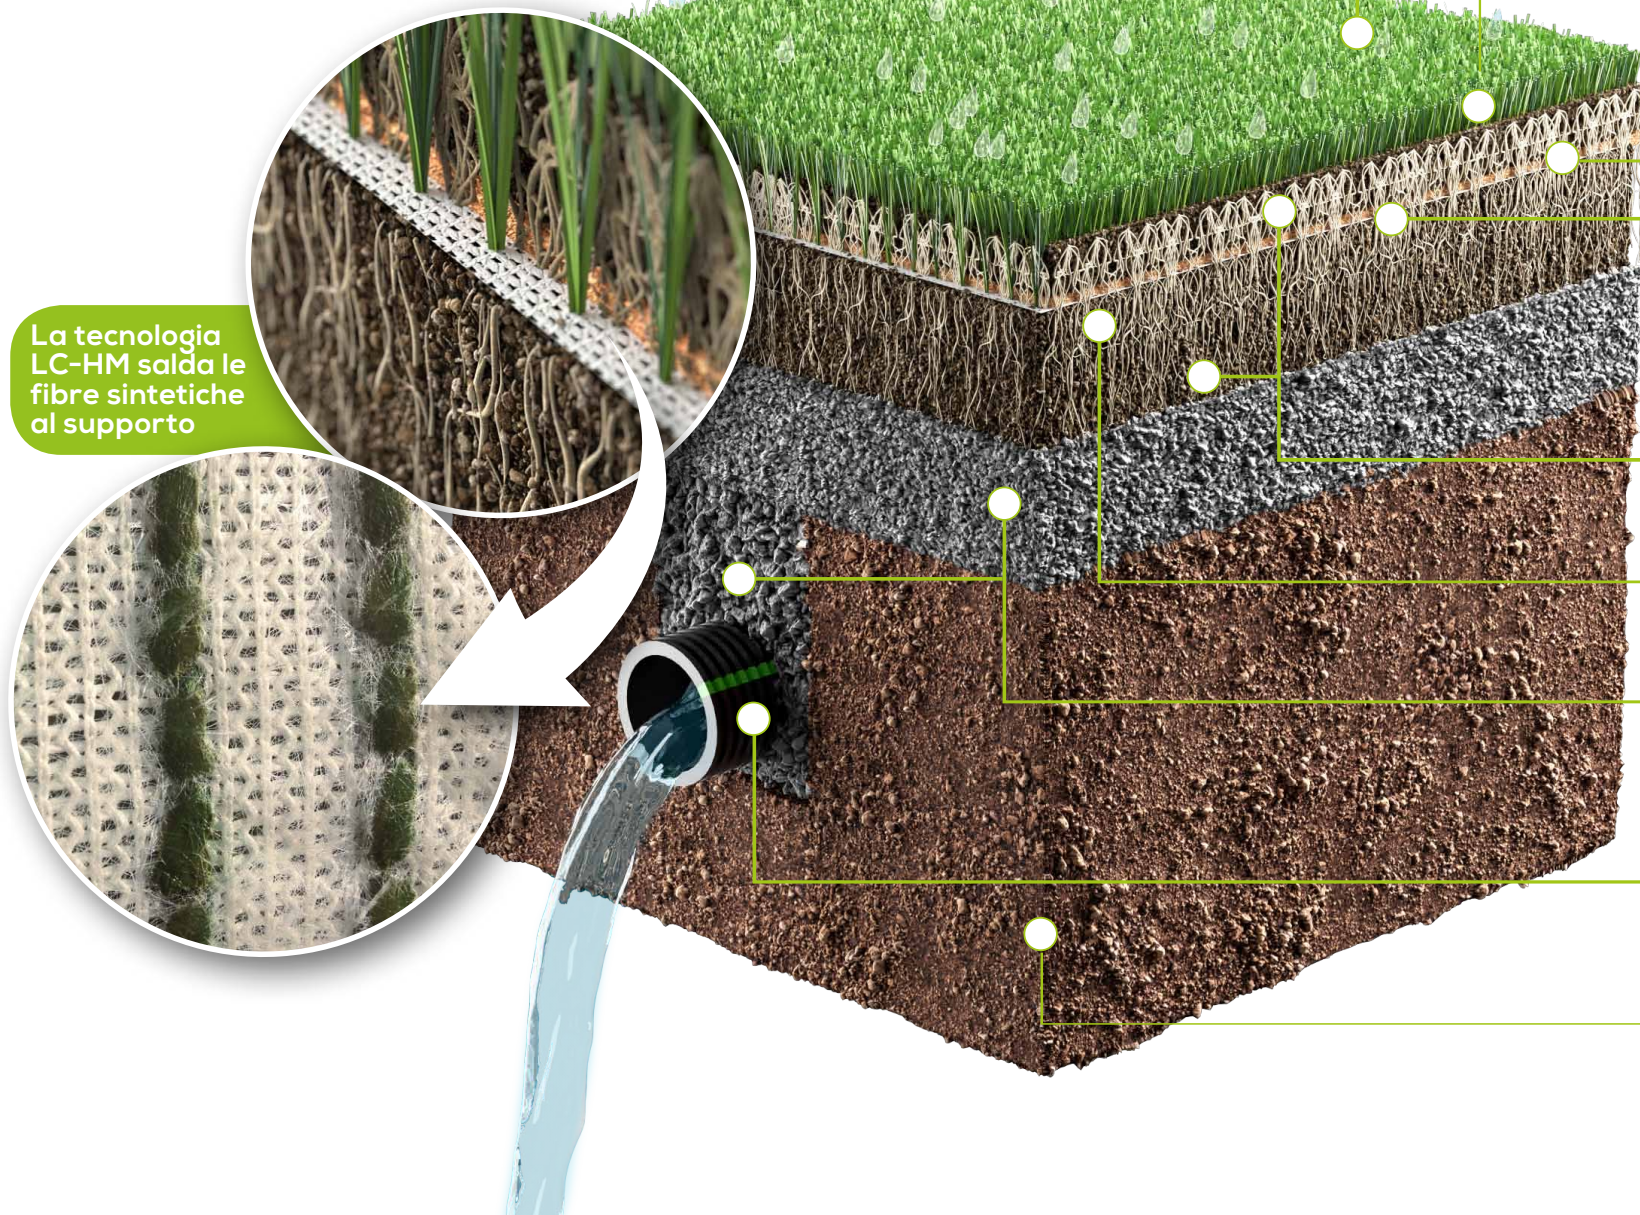

# TAPPETO SINTETICO INTEGRATO NELL'ERBA NATURALE

Un elemento elastico integrato nel substrato sopra il supporto rende la superficie morbida

Il supporto crea un habitat ideale nel substrato inferiore perché attenua il calpestio e lo stress da caldo o freddo che causano malattie fungine, limita le erbacce, le larve erbivore, e la migrazione di sabbia nella rete

Il substrato di crescita è un mix di sabbia USGA & ZOEsand che conserva acqua e nutrienti

Le radici d'erba attraversano e si ancorano al supporto, fin dai primi giorni di crescita

Lo strato drenante forma un vuoto che tiene sospesa l'acqua capillare nel substrato di crescita ma rimuove quella in eccesso verso le trincee dei dreni

La trincea drenante aumenta la superficie per ricaricare le falde con l'acqua piovana e raccoglie quella in eccesso nei tubi

Il terreno esistente è livellato fino all'assestamento e funge da serbatoio idrico e di nutrienti