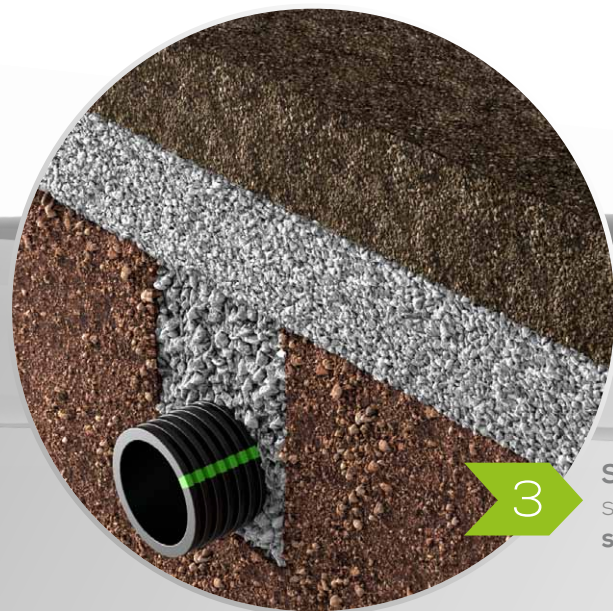

substrato di crescita  
innovativo con prestazioni  
eccellenti realizzato con  
risorse rinnovabili

testando tutti i tipi di  
ammendanti del suolo  
abbiamo sviluppato  
**ZOE**sand

## FACILE DA INSTALLARE

Una volta livellato e compattato il terreno esistente, sono realizzate le **trincee con tubazioni drenanti e riempite con pietrisco di frantoio**

**Strato drenante** con pietrisco di frantoio di idonea granulometria e **spessore omogeneo  $\geq 80$  mm**