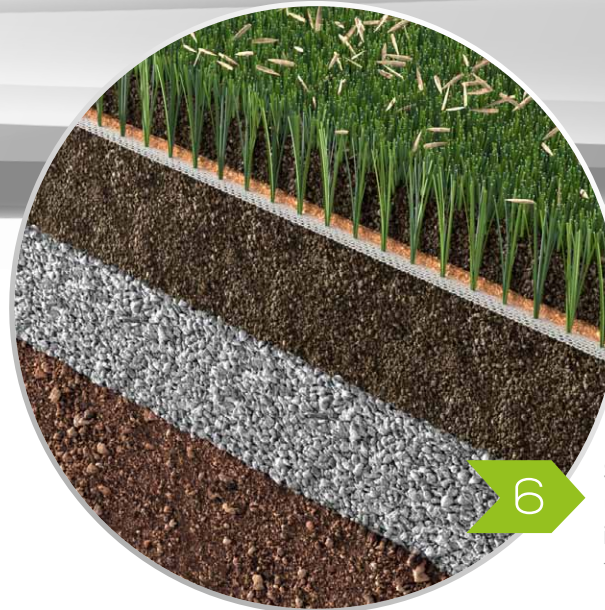

La trincea drenante aumenta la superficie per ricaricare le falde con l'acqua piovana e raccoglie quella in eccesso nei tubi

Il terreno esistente è livellato fino all'assestamento e funge da serbatoio idrico e di nutrienti

**Substrato di crescita** in mix di sabbia USGA e **ZOEsand** con **spessore omogeneo  $\geq 80$  mm**

Posa e cucitura dei rotoli di **erba ibrida POWERgrass**

Riempimento con  
l'**elemento elastico**

Riempimento progressivo fino a  
**spessore omogeneo di 35 mm**  
con il **substrato di crescita**;  
spazzolare intensivamente per  
**sollevare le fibre in superficie**

**Tagliare e nutrire** con il metodo  
HEALgreen per **insediare**  
rapidamente l'erba naturale