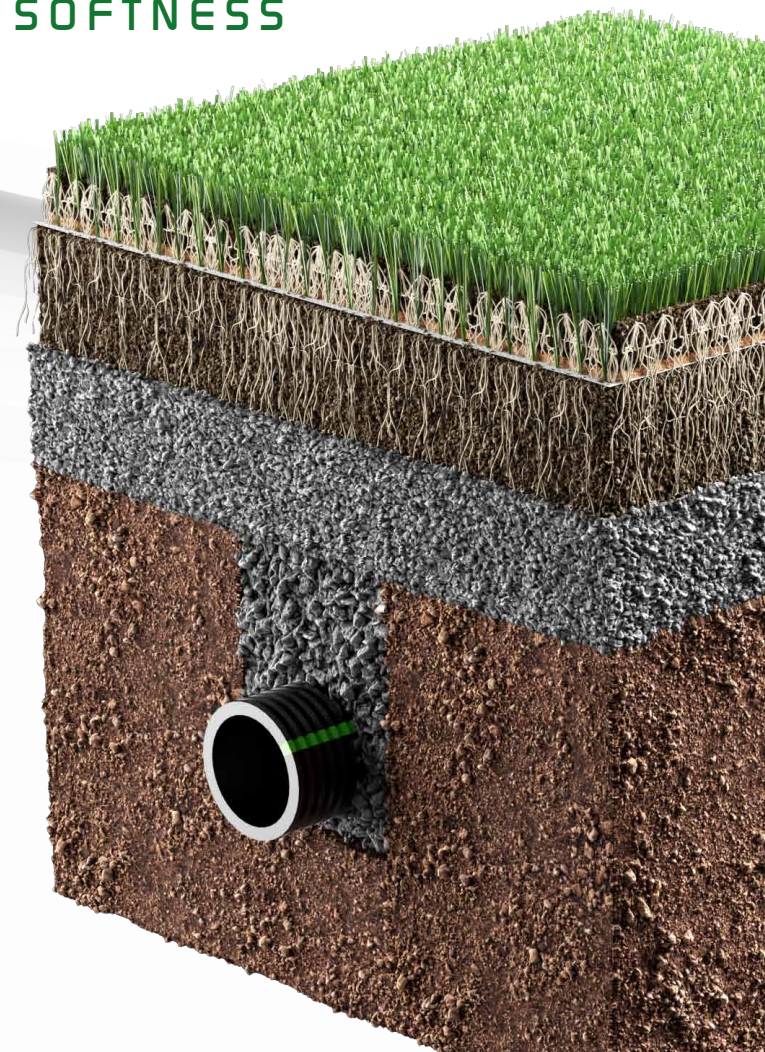

# POWERgrass

TRACTION • STABILITY • SOFTNESS

SISTEMA IN ERBA IBRIDA

Made in Italy

Il substrato di crescita è un mix di sabbia USGA & ZOEsand che conserva acqua e nutrienti

Le radici d'erba attraversano e si ancorano al supporto, fin dai primi giorni di crescita

Lo strato drenante forma un vuoto che tiene sospesa l'acqua capillare nel substrato di crescita ma rimuove quella in eccesso verso le trincee dei dreni

La trincea drenante aumenta la superficie per ricaricare le falde con l'acqua piovana e raccoglie quella in eccesso nei tubi

Il terreno esistente è livellato fino all'assestamento e funge da serbatoio idrico e di nutrienti